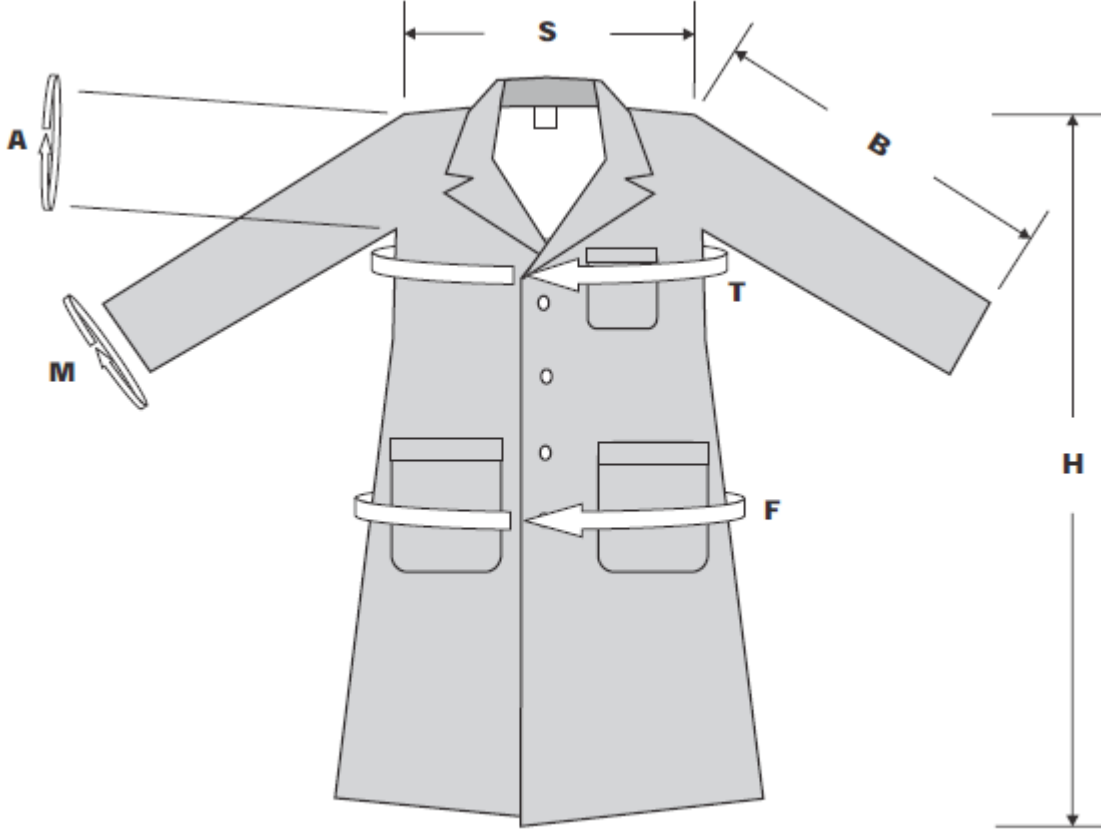

## ESD Önlük Şablonu

	XS	S	M	L	XL	XXL
Bilek Açıklığı (M)	24	26	29	30	31	33
Kol Boyu (B)	58	59	60	61	63	64
Boy (H)	85	86	87	87	89	90
Bel (F)	108	111	114	116	120	128
Göğüs (T)	104	109	113	114	116	126
Omuz (S)	40	42	44	44	45	47
Kol Açıklığı (A)	42	45	46	48	48	52